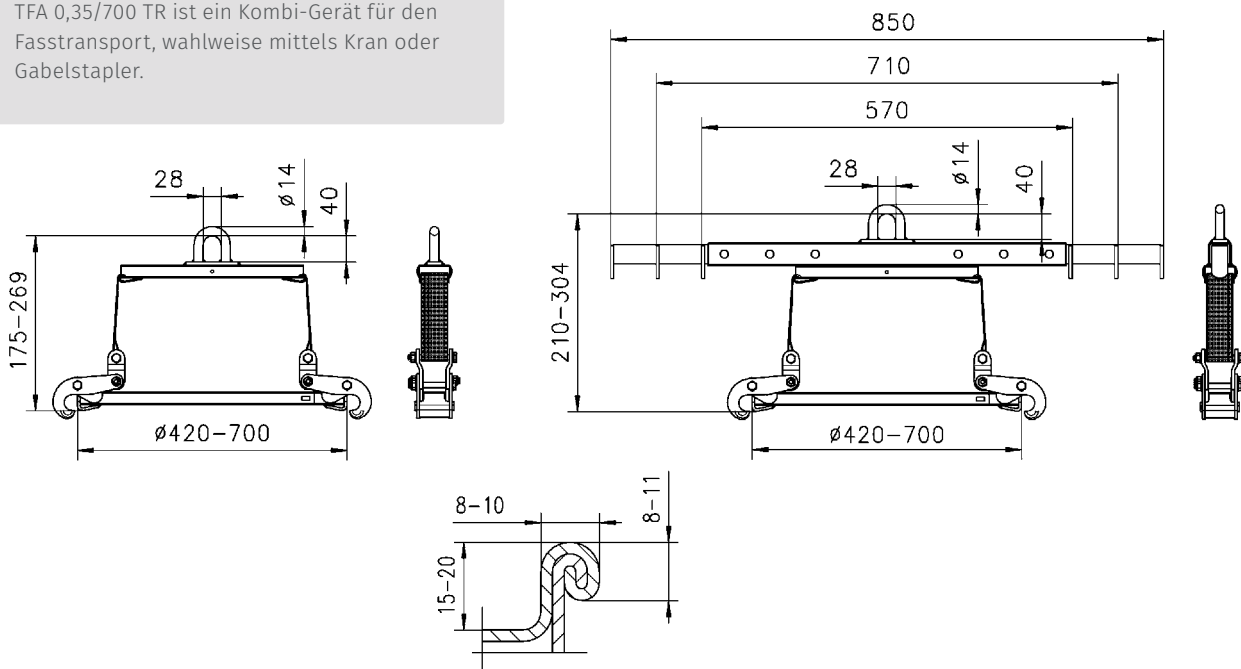

TFA Fassgreifer

Traglast 350 kg

Diese Fassgreifer sind für den Transport von Stahlfässern entwickelt worden. Sie fassen beim Transport mit ihren Greifklauen unter den Rand der Fässer und gewährleisten aufgrund ihrer formschlüssigen Verbindung einen absolut sicheren Halt.

TFA 0,35/700 R

TFA 0,35/700 TR

➤ Hinweis

TFA 0,35/700 TR ist ein Kombi-Gerät für den Fasstransport, wahlweise mittels Kran oder Gabelstapler.

Modell	Traglast	Fass-Ø	Gewicht	Preis pro Stück
	kg	mm	kg	Euro
TFA 0,35/700 R	350	420 - 700	5,7	715,00
TFA 0,35/700 TR	350	420 - 700	9,2	801,00